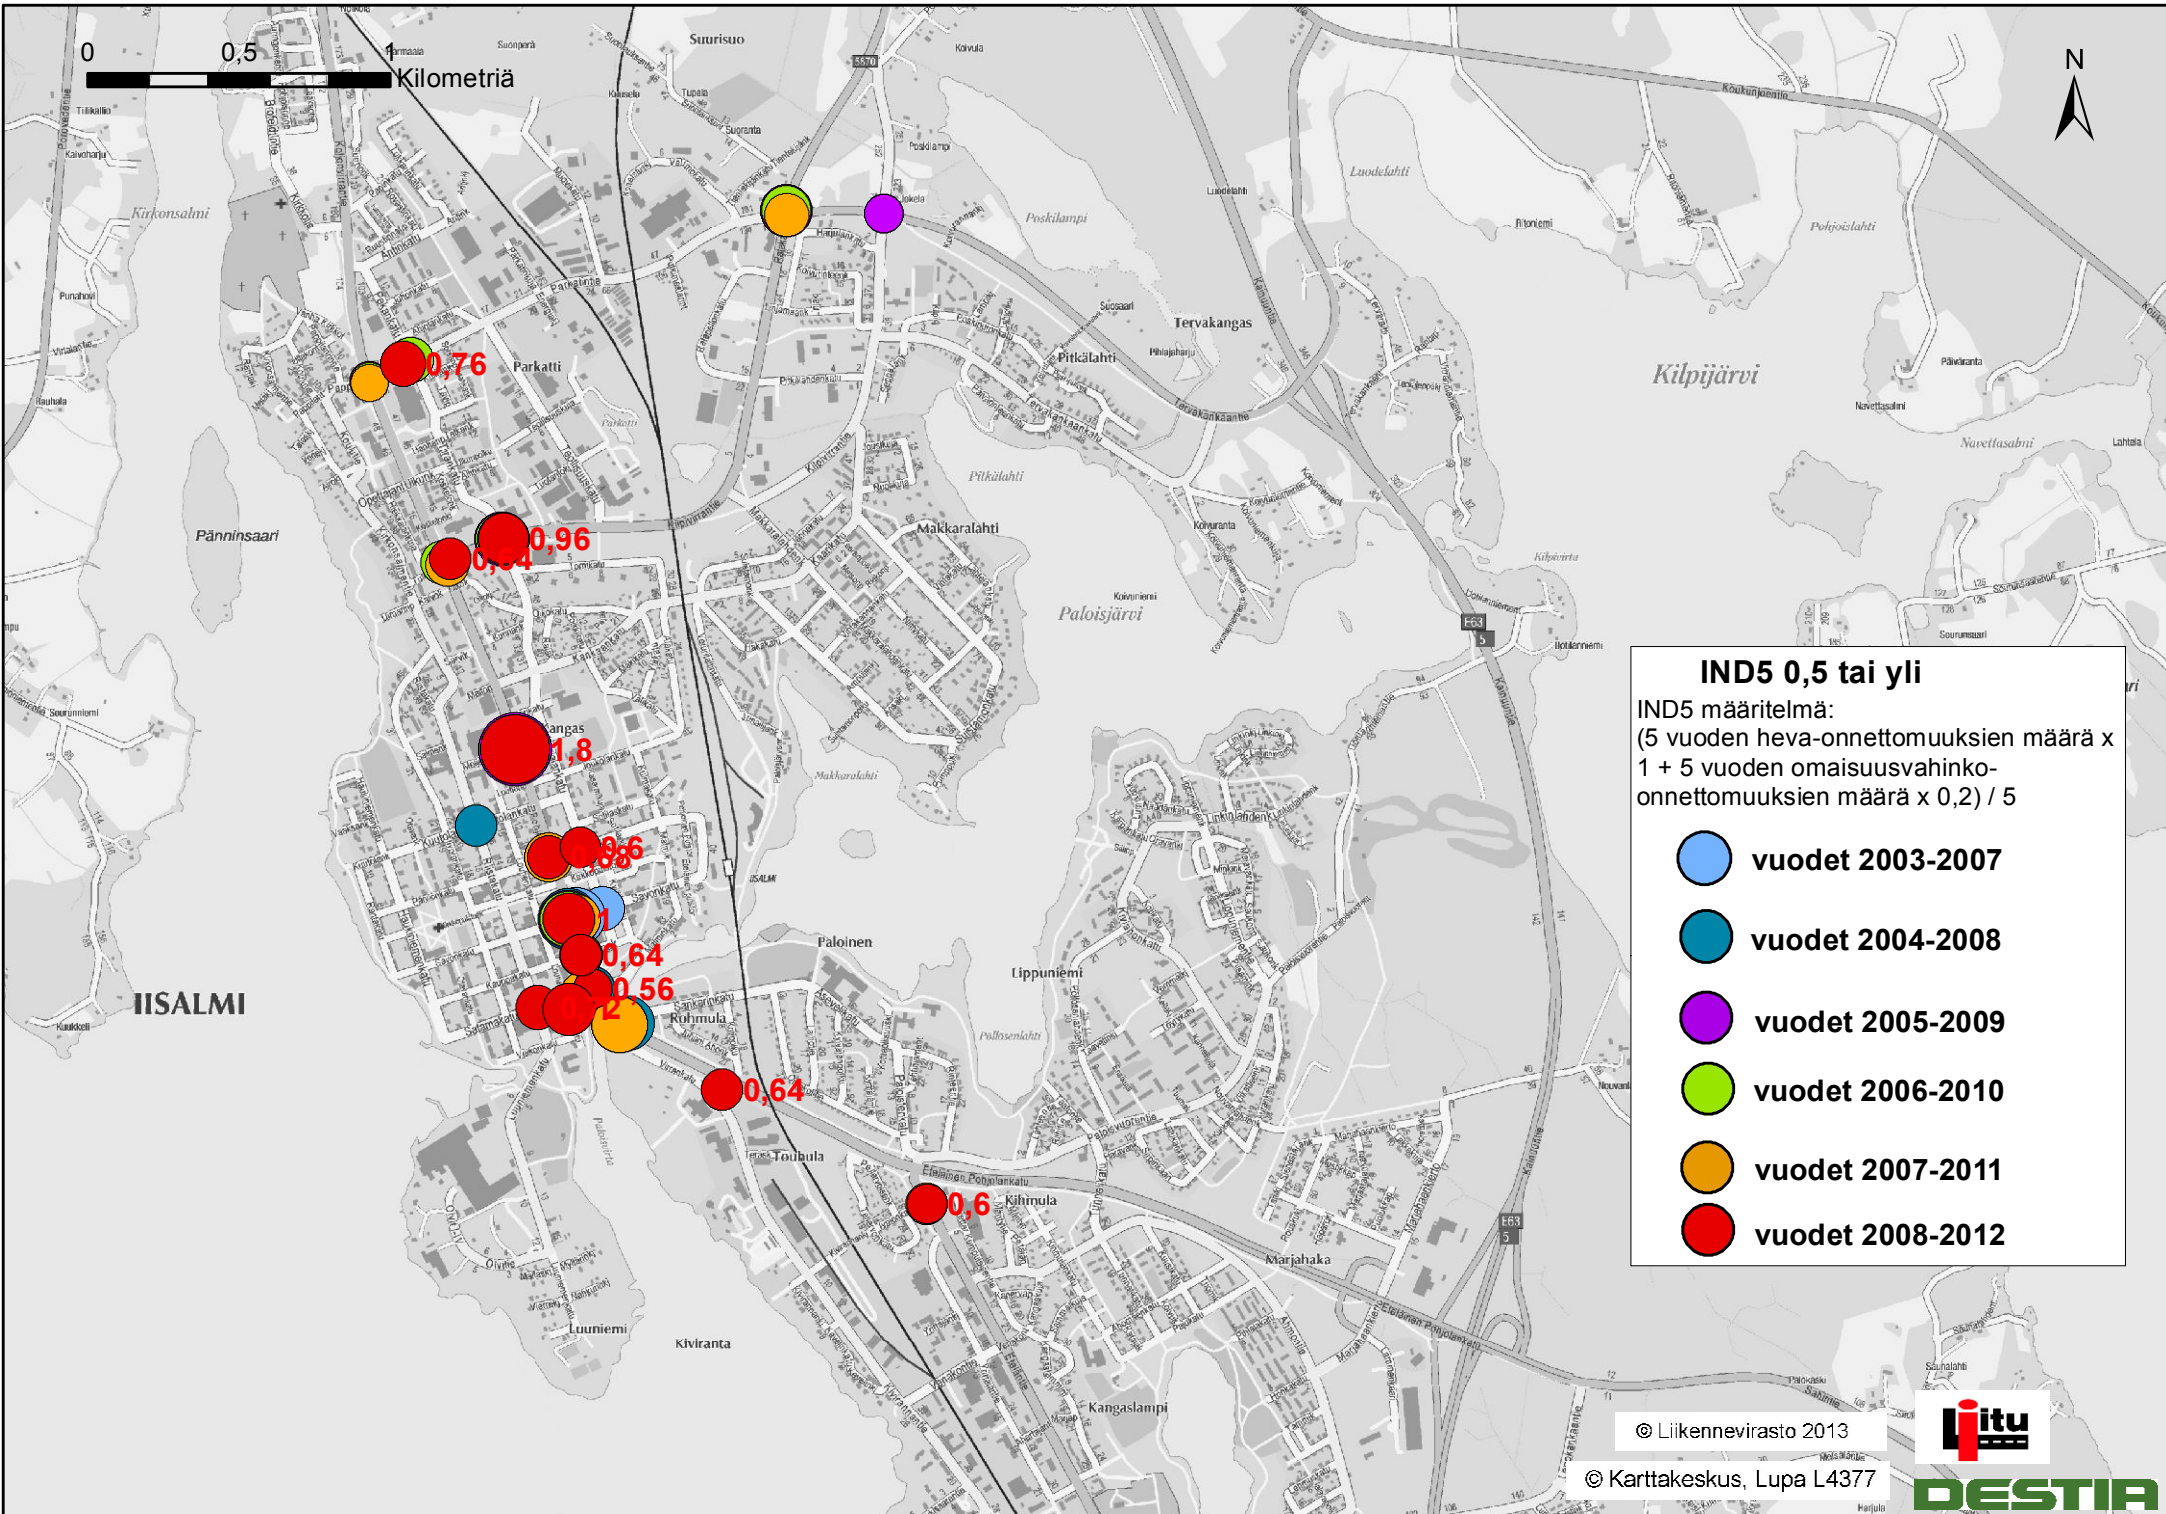

0 0,5 1 Kilometriä

IND5 0,5 tai yli

IND5 määritelmä:
(5 vuoden heva-onnettomuuksien määrä x 1 + 5 vuoden omaisuusvahinko-onnettomuuksien määrä x 0,2) / 5

- vuodet 2003-2007
- vuodet 2004-2008
- vuodet 2005-2009
- vuodet 2006-2010
- vuodet 2007-2011
- vuodet 2008-2012

© Liikennevirasto 2013

© Karttakeskus, Lupa L4377