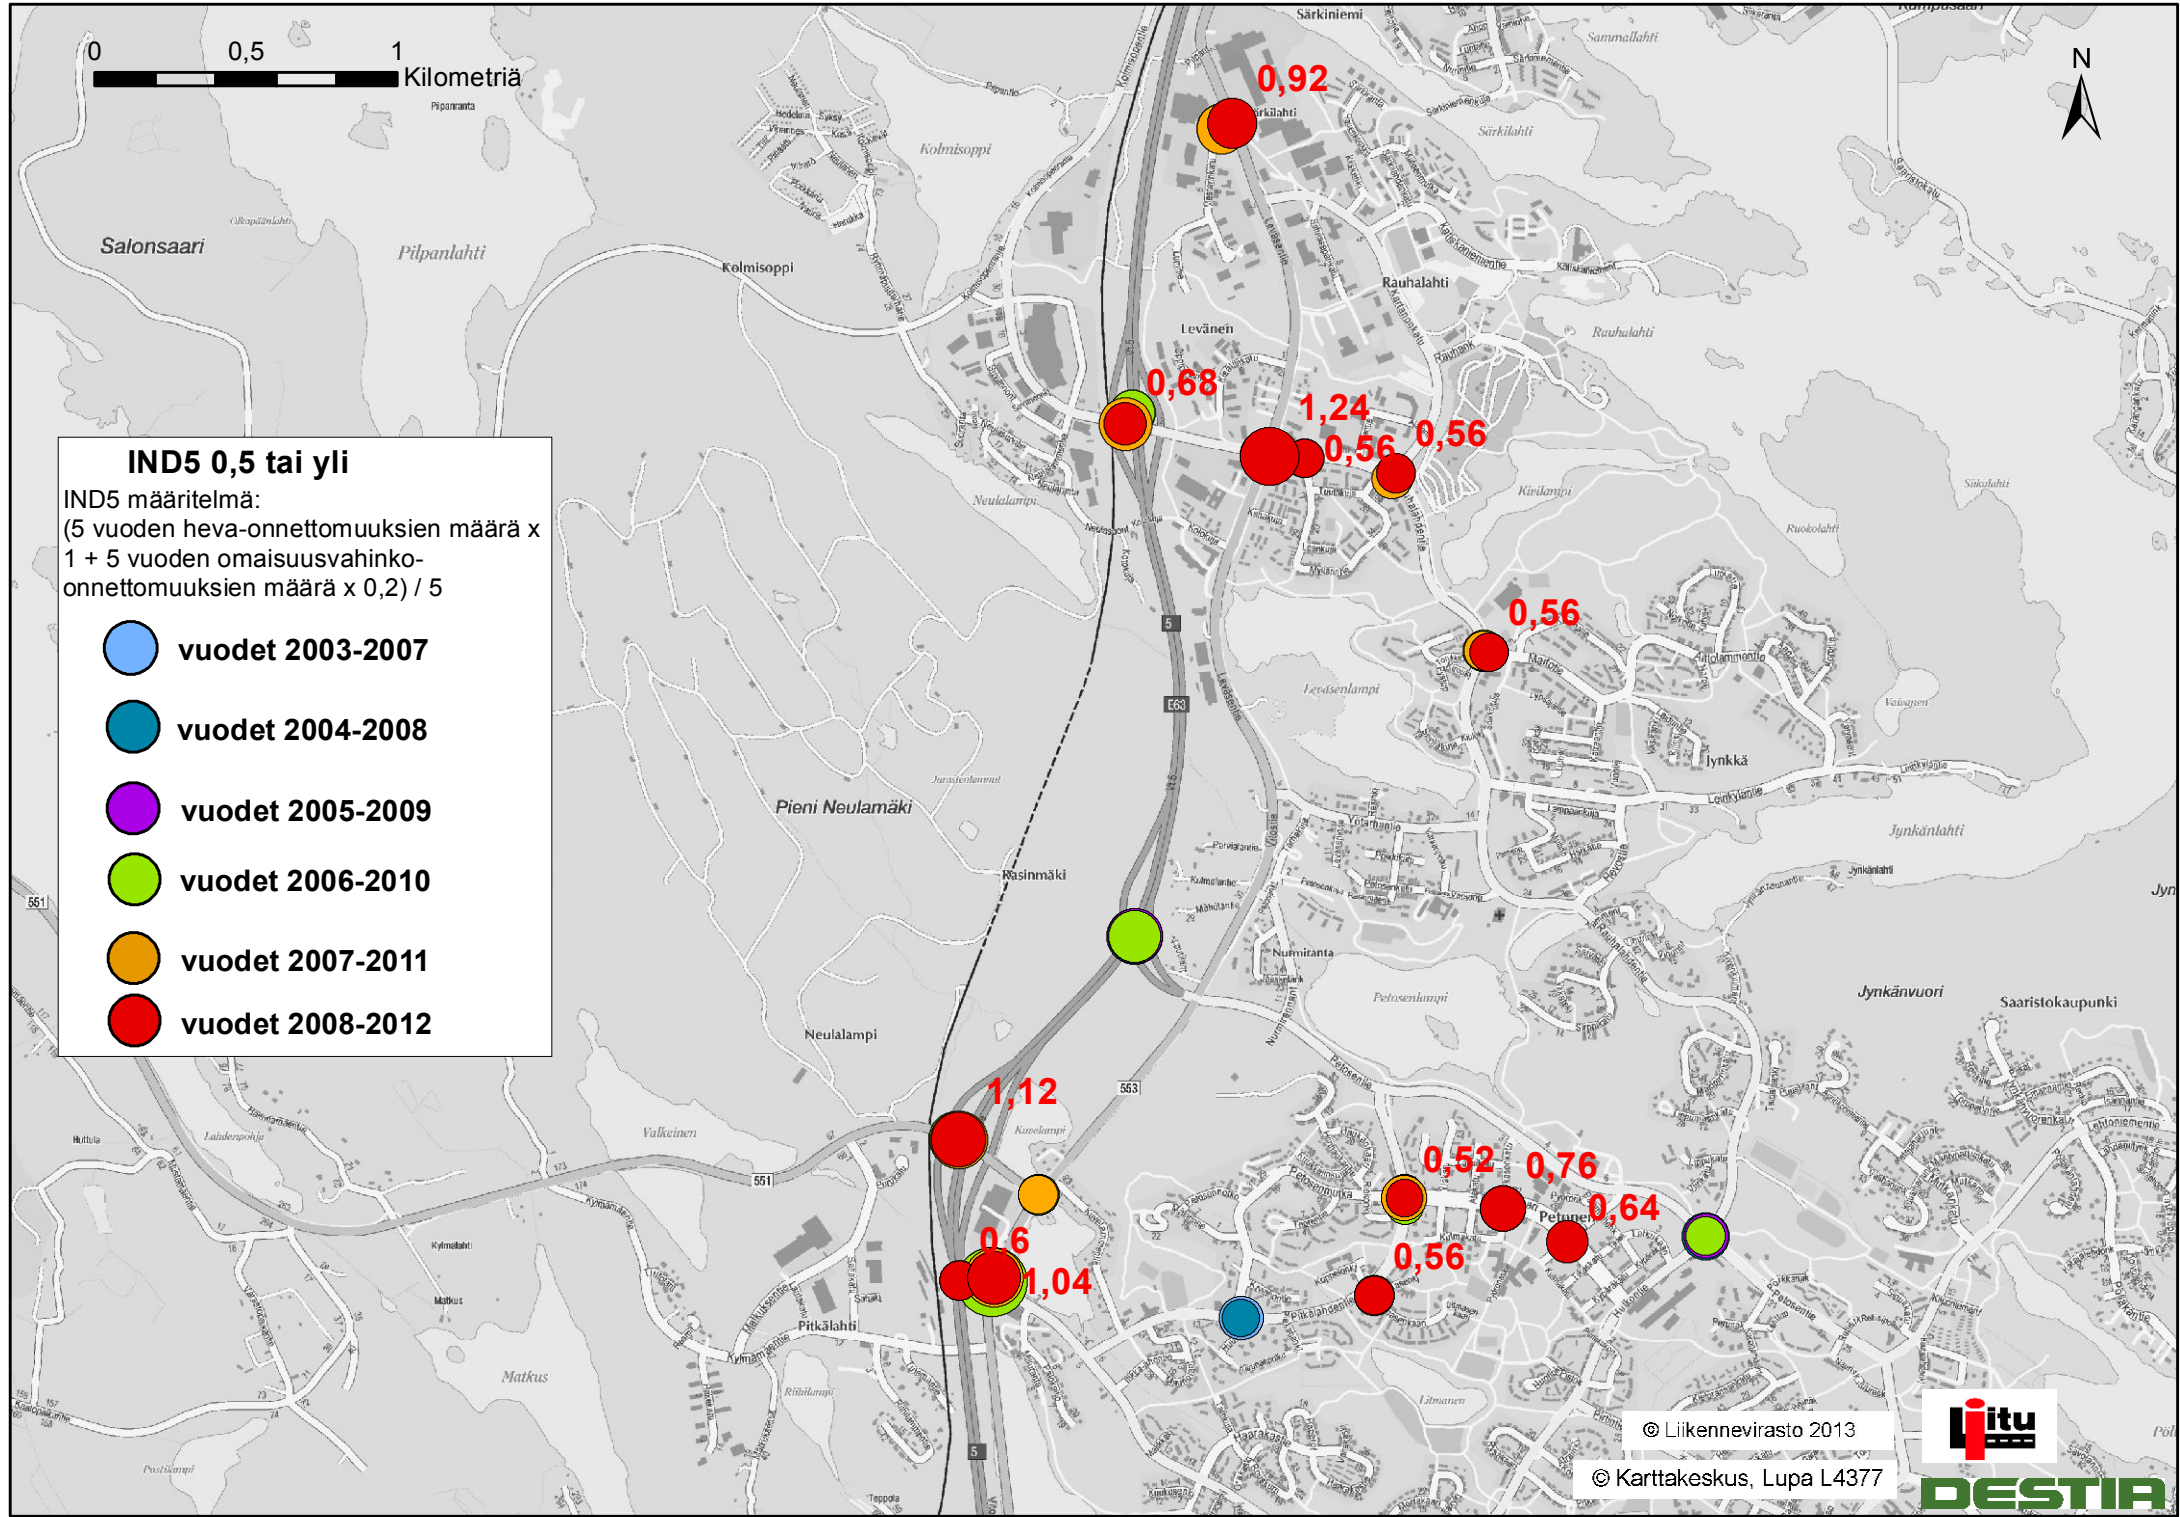

0 0,5 1
Kilometriä

IND5 0,5 tai yli
IND5 määritelmä:
(5 vuoden heva-onnettomuuksien määrä x
1 + 5 vuoden omaisuusvahinko-
onnettomuuksien määrä x 0,2) / 5

- vuodet 2003-2007
- vuodet 2004-2008
- vuodet 2005-2009
- vuodet 2006-2010
- vuodet 2007-2011
- vuodet 2008-2012

© Liikennevirasto 2013

© Karttakeskus, Lupa L4377