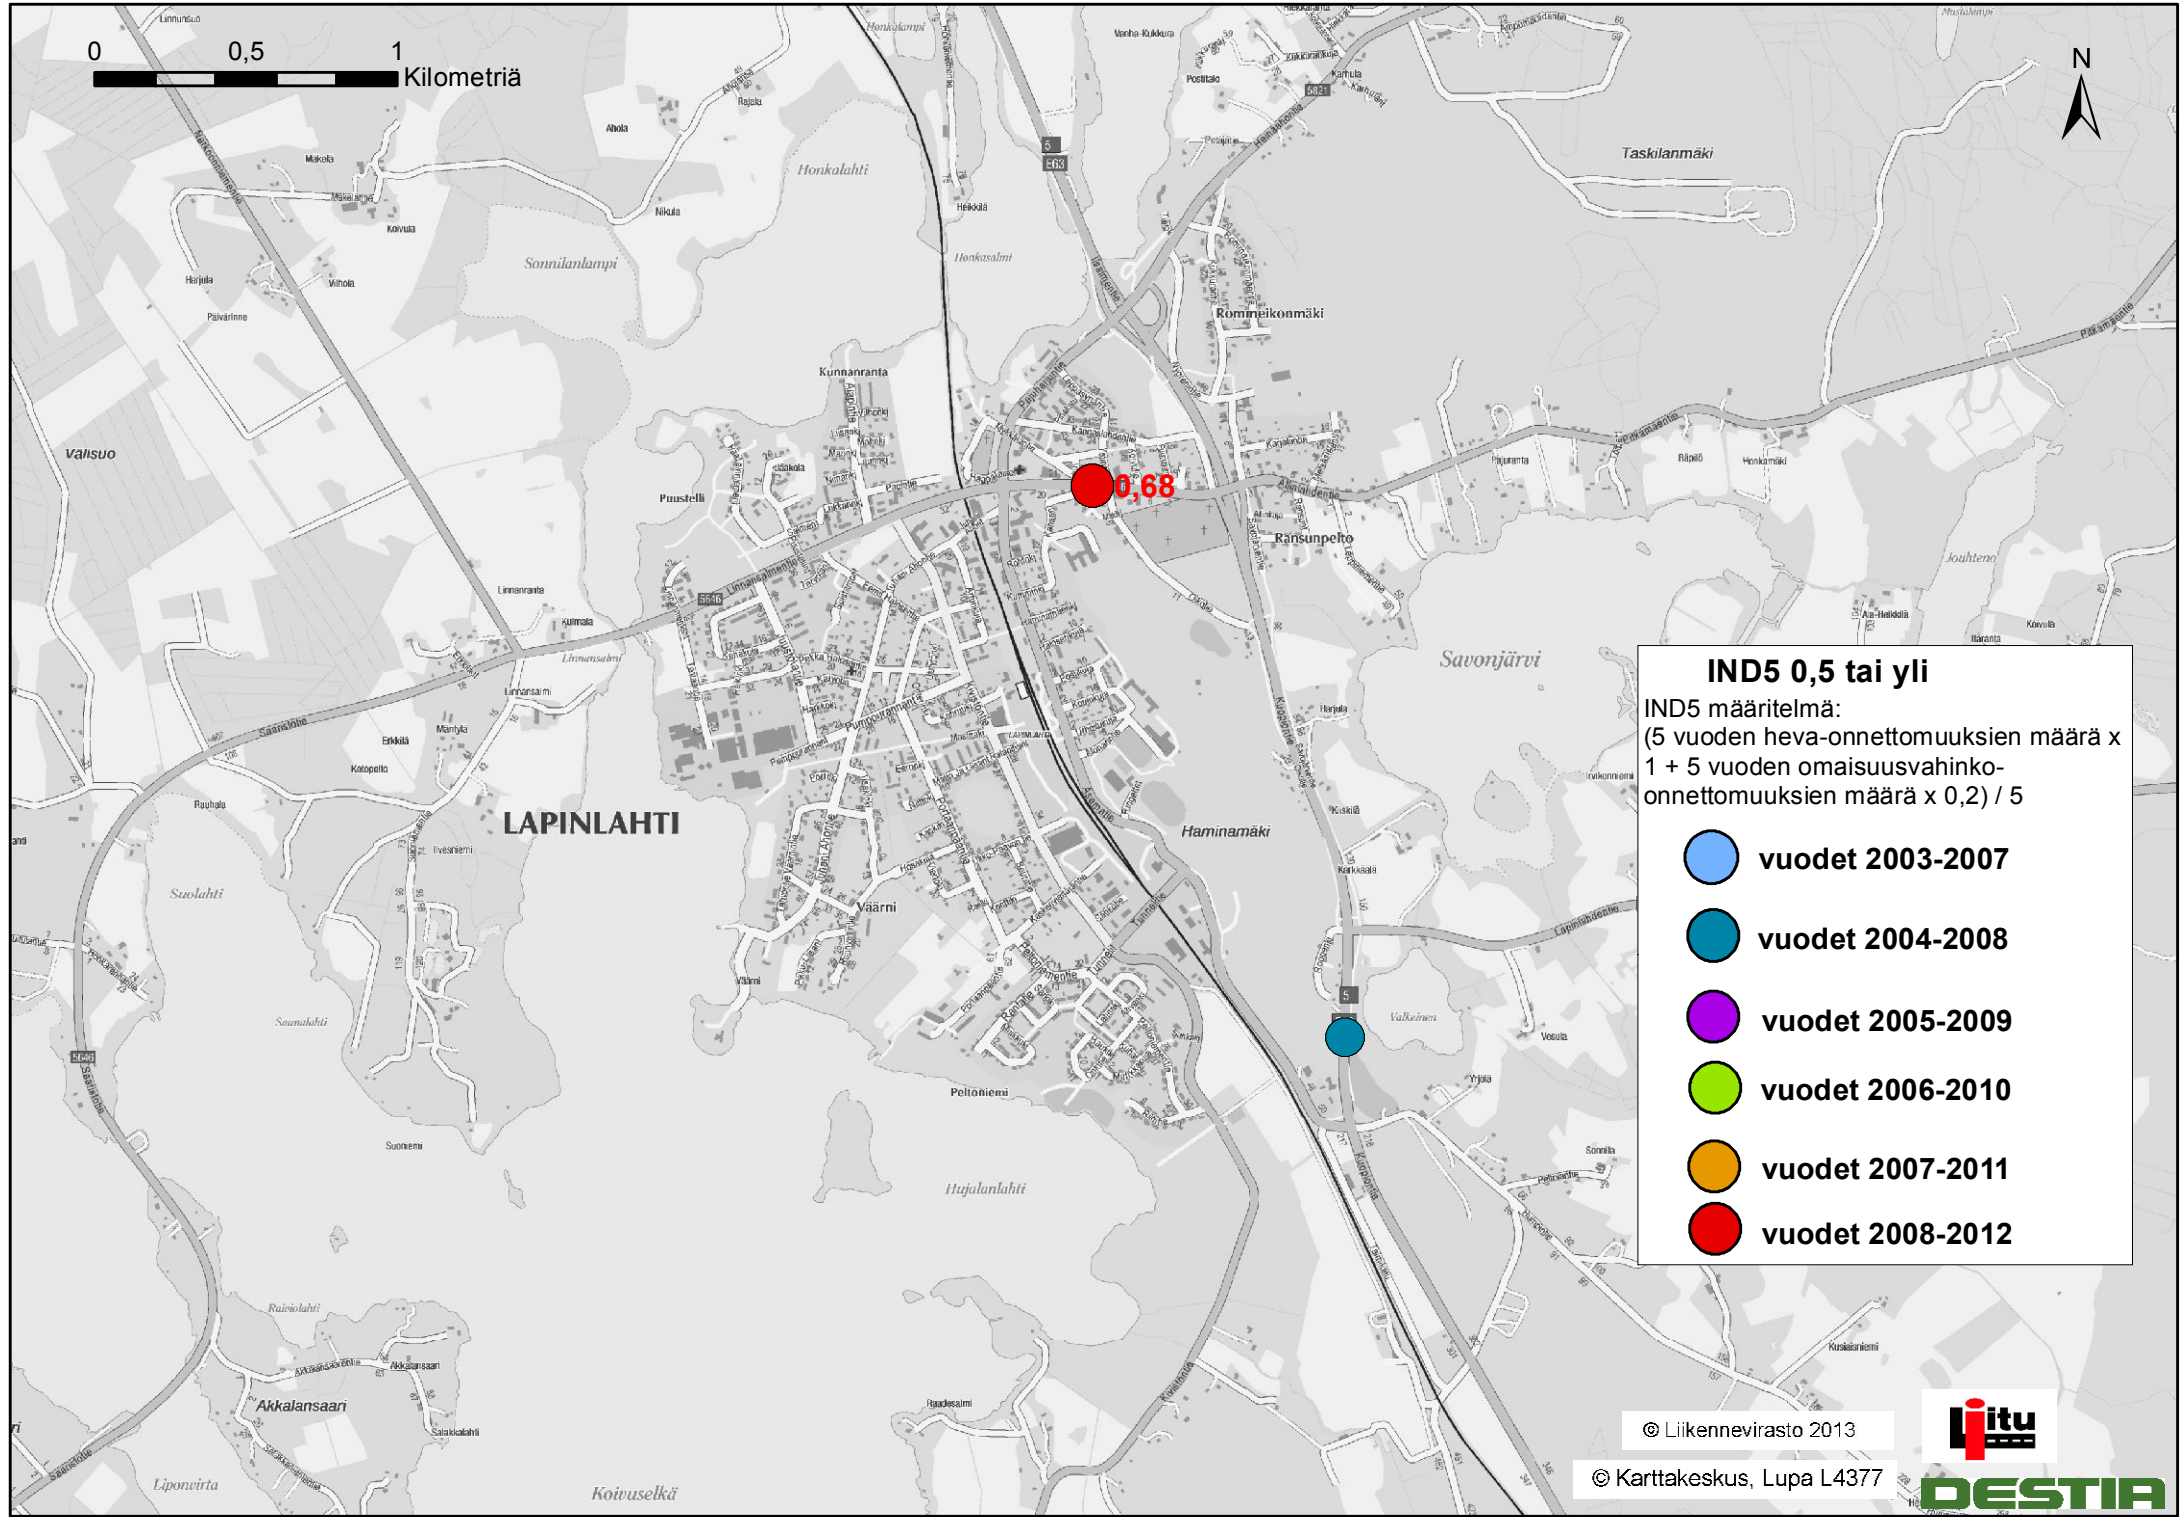

0 0,5 1 Kilometriä

IND5 0,5 tai yli

IND5 määritelmä:
(5 vuoden heva-onnettomuuksien määrä x 1 + 5 vuoden omaisuusvahinko-onnettomuuksien määrä x 0,2) / 5

-  vuodet 2003-2007
-  vuodet 2004-2008
-  vuodet 2005-2009
-  vuodet 2006-2010
-  vuodet 2007-2011
-  vuodet 2008-2012

© Liikennevirasto 2013

© Karttakeskus, Lupa L4377